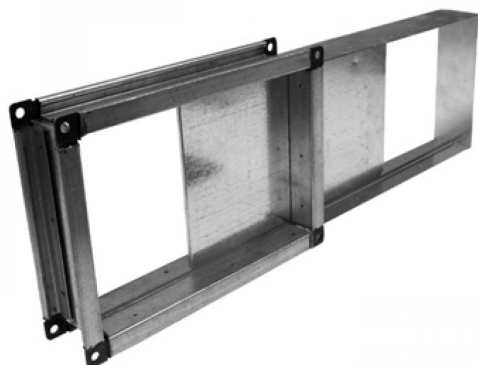

ООО «Вентас»
г. Москва, ш. Фрезер д. 17 А
info@pcventas.ru
www.ventas-stanki.ru
www.pcventas.ru
8 (495) 223-63-77

Легче дышать с

Ventas
Вентас

ВСЕ ДЛЯ ВЕНТИЛЯЦИИ ПОМЕЩЕНИЙ

Шибер прямоугольного сечения

Размер (АхВ), мм	Цена
100x100	450.00р.
150x150	580.00р.
200x200	750.00р.
250x250	900.00р.
300x300	980.00р.
350x350	1 020.00р.
400x400	1 170.00р.
450x450	1 450.00р.
500x500	1 500.00р.
550x550	1 870.00р.
600x600	2 040.00р.
650x650	2 270.00р.
700x700	2 600.00р.
750x750	2 750.00р.
800x800	2 850.00р.
850x800	2 900.00р.
900x900	3 300.00р.
950x950	3 800.00р.
1000x1000	3 860.00р.

Шибер круглого сечения

Диаметр D, мм	Монтажный размер C, мм	Ниппельное соединение	Фланцевое соединение
		Цена	Цена
100	70	1 168	1 251
125		1 338	1 416
140		огу ю	1 544
160		огхф	1 640
180		огсьф	2 008
200		о гоВх	2 120
225		2 у ф	2 460
250		о гфяг	2 788
280		у гоф	4 024
315		у гфу	4 596
355		хгыВ г	5 432
400		110	х гфу
450	фгоу		7 660
500	фгх ф		8 034
560	фгфя		8 314
630	сгыВх		9 184
710	оВгхыы		10 149
800	оогьфыг		11 114
900	200	оугхо ы	13 098
1000		охгуу х	15 548