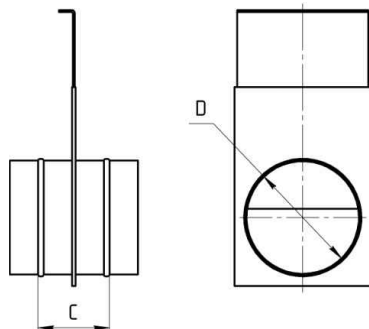

ООО «Вентас»
г. Москва, ш. Фрезер д. 17 А
info@pcventas.ru
www.ventas-stanki.ru
www.pcventas.ru
8 (495) 223-63-77

Легче дышать с

Ventas
Вентас

ВСЕ ДЛЯ ВЕНТИЛЯЦИИ ПОМЕЩЕНИЙ

Шибер прямоугольного сечения

Размер (АхВ), мм	Цена
100x100	450.00р.
150x150	580.00р.
200x200	750.00р.
250x250	900.00р.
300x300	980.00р.
350x350	1 020.00р.
400x400	1 170.00р.
450x450	1 450.00р.
500x500	1 500.00р.
550x550	1 870.00р.
600x600	2 040.00р.
650x650	2 270.00р.
700x700	2 600.00р.
750x750	2 750.00р.
800x800	2 850.00р.
850x800	2 900.00р.
900x900	3 300.00р.
950x950	3 800.00р.
1000x1000	3 860.00р.

Шибер круглого сечения

Диаметр D, мм	Монтажный размер C, мм	Ниппельное соединение	Фланцевое соединение
		Цена	Цена
100	70	1 168	1 251
125		1 338	1 416
140		огу ю	1 544
160		огхф	1 640
180		огсьф	2 008
200		о гоВх	2 120
225		2 у ф	2 460
250		о гфяг	2 788
280		у гоф	4 024
315		у гфу	4 596
355		хгыВ г	5 432
400		110	х гфу
450	фгоу		7 660
500	фгх ф		8 034
560	фгфя		8 314
630	сгыВх		9 184
710	оВгхыы		10 149
800	оогьфыг		11 114
900	200	оугхо ы	13 098
1000		охгуу х	15 548